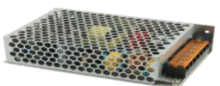

NAPAJANJE XED-15A12VWT

Snaga: 180W

Ulaz: AC100-120V/200-240V

Izlaz: 12V 15A

Dimenzije: 159x98x41.5mm