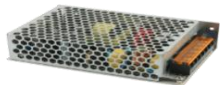

NAPAJANJE XED-10A12VWT

Snaga: 120W

Ulaz: AC100-120V/200-240V

Izlaz: 12V 10A

Dimenzije: 159x97.5x38mm